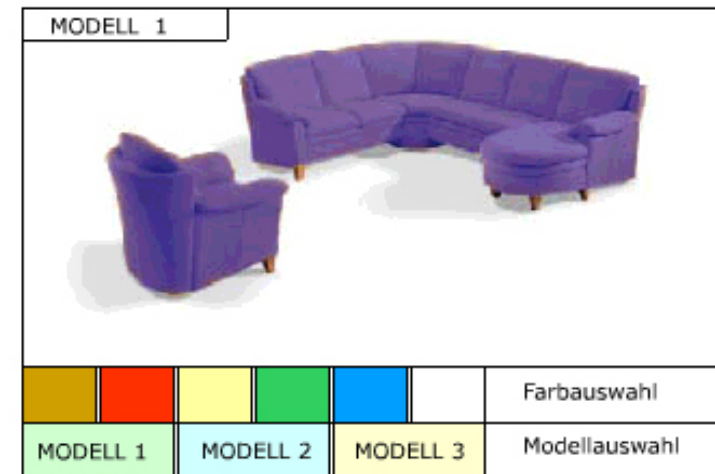

→ Oscar Film Quiz Show • Interaktive CD ROM
 AUFGABE: Projektleitung, Graphikdesign, Programmierung

→ Online Möbelplaner • Schockwave Anwendung
 AUFGABE: Projektleitung, Graphikdesign, Programmierung

CD ROM PRODUKTION